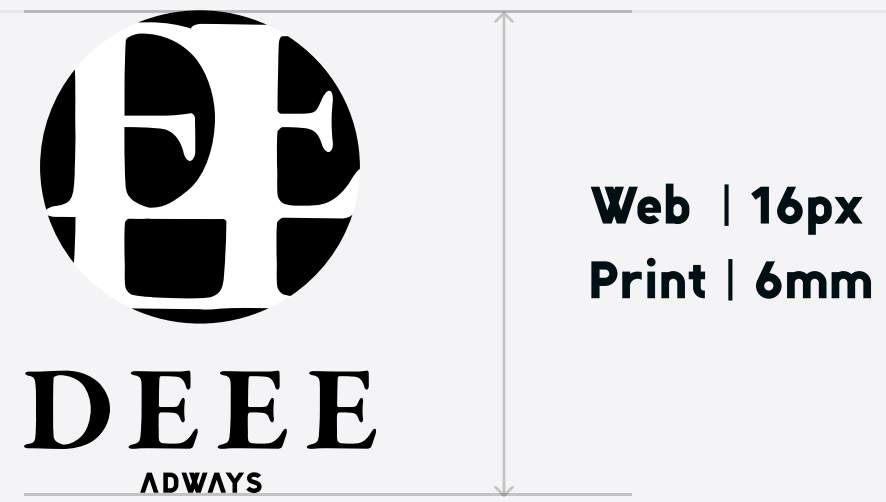

White
HEX | #FFFFFF
CMYK | C0 M0 Y0 K0

アイソレーション

ISOLATION

シンボルの高さの1/4

シンボルの高さの1/4

ミニマムサイズ
MINIMUM SIZE

インプロパー

IMPROPER